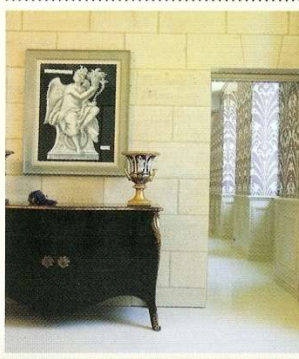

Anti-mousse

Traitement fongicide, bactéricide et algicide agissant de manière curative et préventive sur tous les végétaux parasites (algues vertes et rouges, mousses, lichens et moisissures). Antimousse agit rapidement et durablement. Sa formule concentrée permet de doser la quantité de produit selon le niveau d'infestation du support.

Comus

Pierre apparente

Destinée au parement mural intérieur ou extérieur, cette pierre de silice hydrofugée dans la masse, facile à couper et à poser sur de nombreux supports contemporains, est proposée en ton pierre naturelle au grain d'aspect patiné et vieilli avec veinage apparent.

Orsol
Prix public conseillé : 59 € TTC le m²